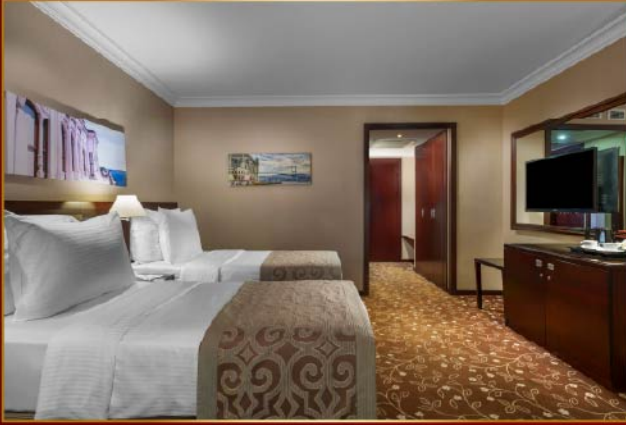

K KAYA İSTANBUL

FAIR & CONVENTION

ODA TİPLERİ

ODA TİPİ	MAKSİMUM KİŞİ SAYISI	ODA SAYISI
STANDART TWIN	2 Yetişkin + 1 Çocuk	89
ÖZELLİKLER		
1 yatak odası, 1 banyo (27,85 m²) & çalışma masası