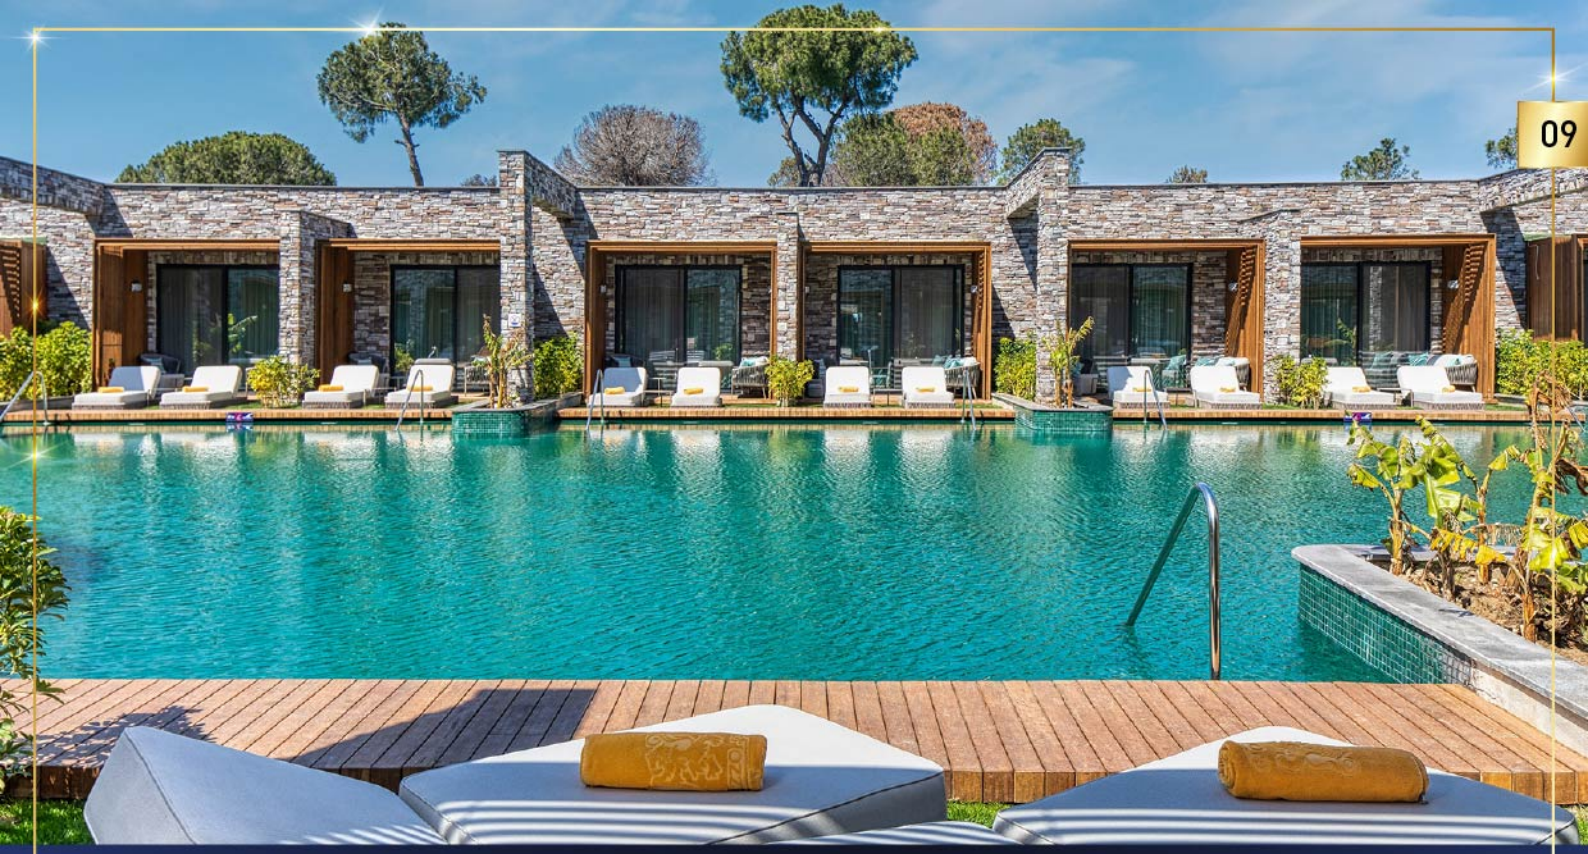

KAYA PALAZZO
GOLF RESORT
BELEK

LUXURY LAGOON SUITES

ODA TIPLERİ

ODA TİPİ	KONUM	MANZARA	MAKSİMUM KİŞİ SAYISI	ODA BÜYÜKLÜĞÜ
Luxury Lagoon Suite	Luxury Lagoon Suite Blok	Havuz	3 Yetişkin + 1 Çocuk	75 m ²
ÖZELLİKLER				TOPLAM
1 yatak odası (french veya twin), WC, duş, ortopedik özellikte sofa yatak, ortak havuza açılan teras , güneşlenme alanı				119