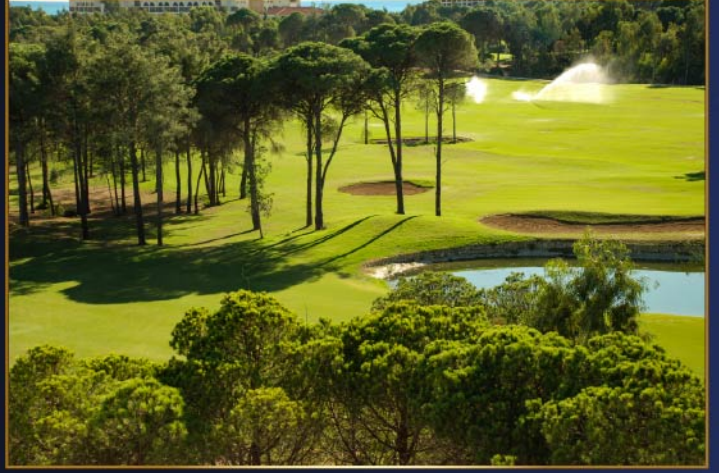

*Aquapark kış dönemi hizmet vermemektedir.

KAYA PALAZZO

GOLF RESORT
BELEK

SPOR AKTİVİTELERİ

ÜCRETSİZ HİZMETLER	ÜCRETLİ HİZMETLER
Sabah Jimnastiği	Golf Dersleri
Dart	Tenis Dersleri
Su Jimnastiği	At Biniciliği
Masa Tenisi	DİĞER ÜCRETLİ HİZMETLER
Masa Oyunları (Tavla, okey, oyun kartı)	Kaya Palazzo Golf Sahası (18 delik)
	Golf Pro Shop
	Raket Kiralama, Tenis Kortların Işılandırması
	Futbol (3 adet profesyonel saha, sadece futbol takımları içindir)