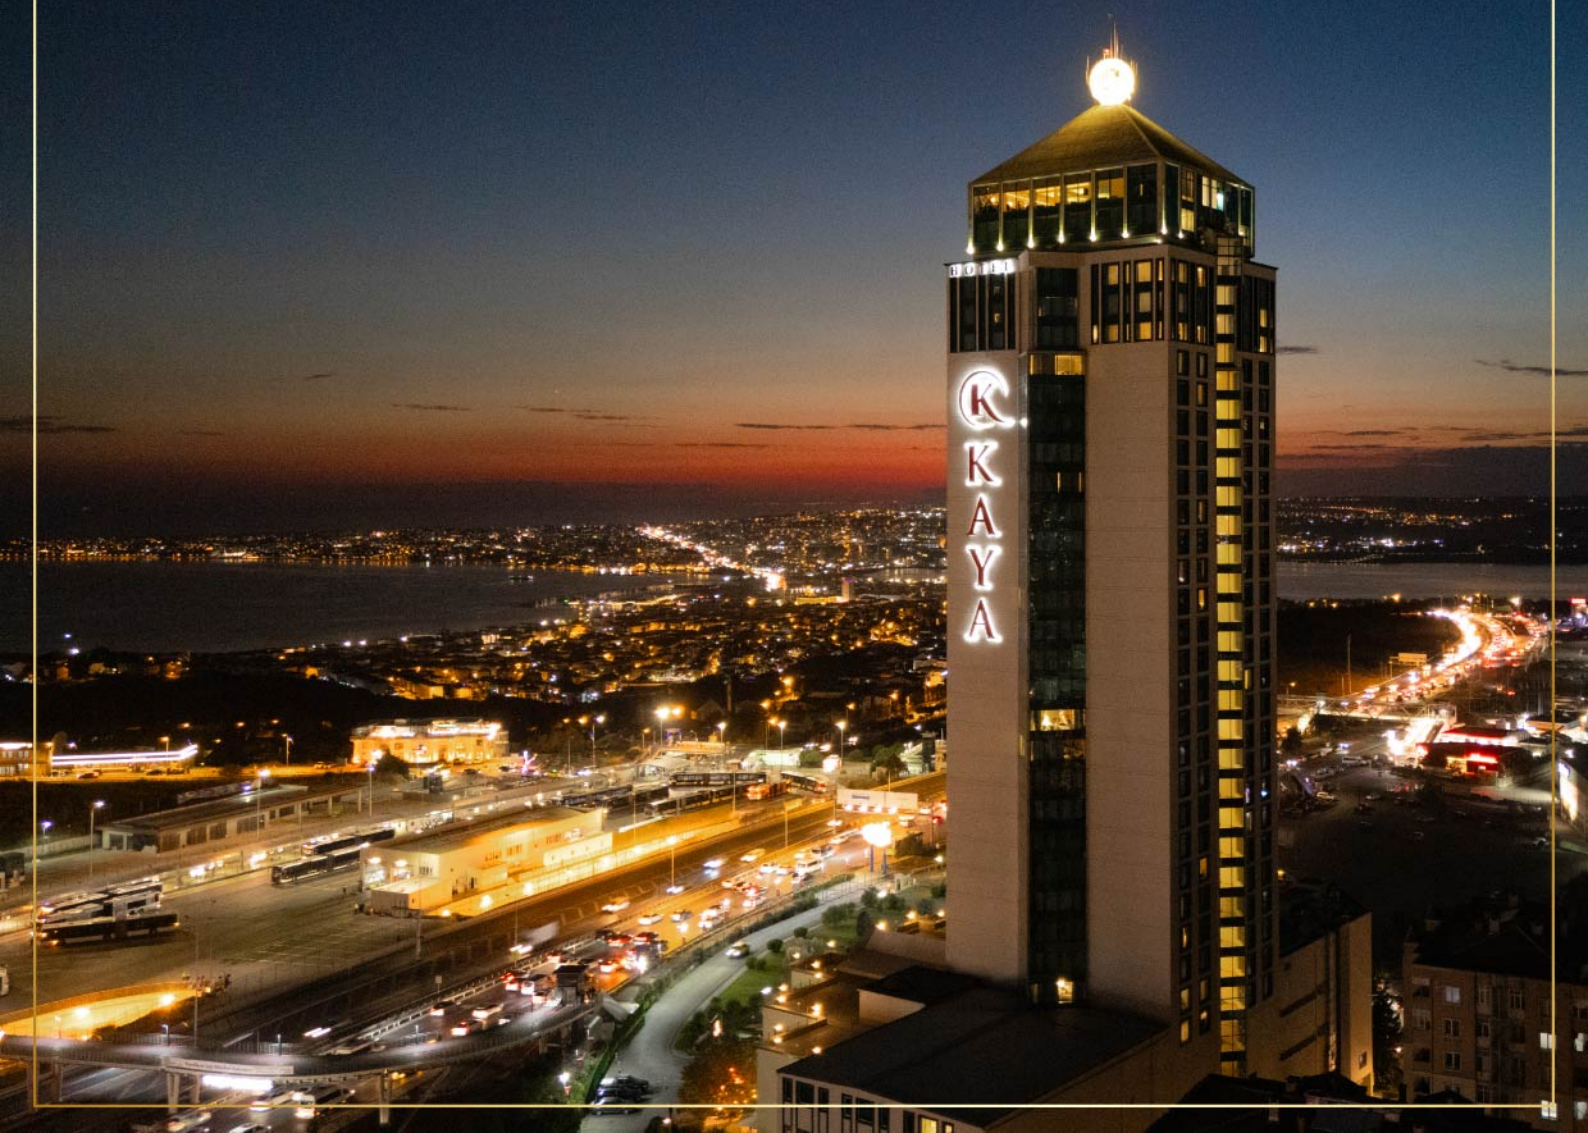

K KAYA İSTANBUL

FAIR & CONVENTION

СОДЕРЖАНИЕ

ОБЩАЯ ИНФОРМАЦИЯ _____	03
ВИДЫ НОМЕРОВ И ОПИСАНИЕ НОМЕРОВ _____	04 - 08
РЕСТОРАНЫ. БАРЫ _____	09
СПА И УСЛУГИ _____	10
КОНФЕРЕНЦИОННЫЙ ЦЕНТР _____	11-12