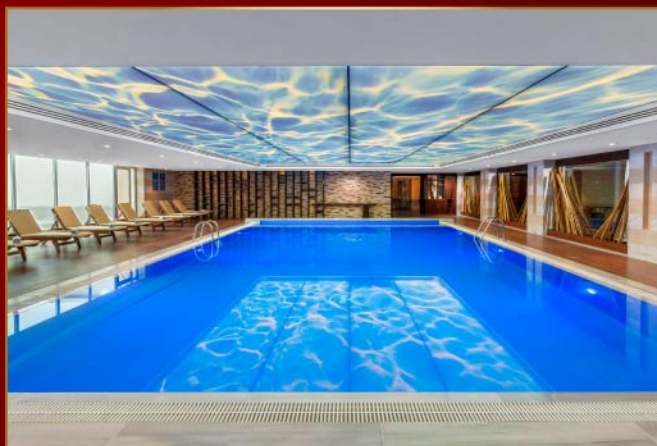

*Отели и курорты Кауа оставляют за собой право вносить изменения в типы питания без уведомления 2-х и 3-х сторон.

K KAYA İSTANBUL

FAIR & CONVENTION

СПА

Оздоровительный клуб Палестра 07:30 - 23:00

| БЕСПЛАТНЫЕ УСЛУГИ | БЕСПЛАТНЫЕ УСЛУГИ |
|---------------------|-------------------------------------|
| Приключенческий душ | Тренажерный зал «Спиннинг-Экспресс» |
| Снежный фонтан | Зона групповых занятий в студии |
| Настольный теннис | Паровая баня |
| Открытый бассейн | Закрытый бассейн |
| Зона отдыха | ПЛАТНЫЕ УСЛУГИ |
| Турецкая баня | Услуги массажа |
| Фитнес-зал | Витаминный батончик |
| Сауна | Частное обучение |