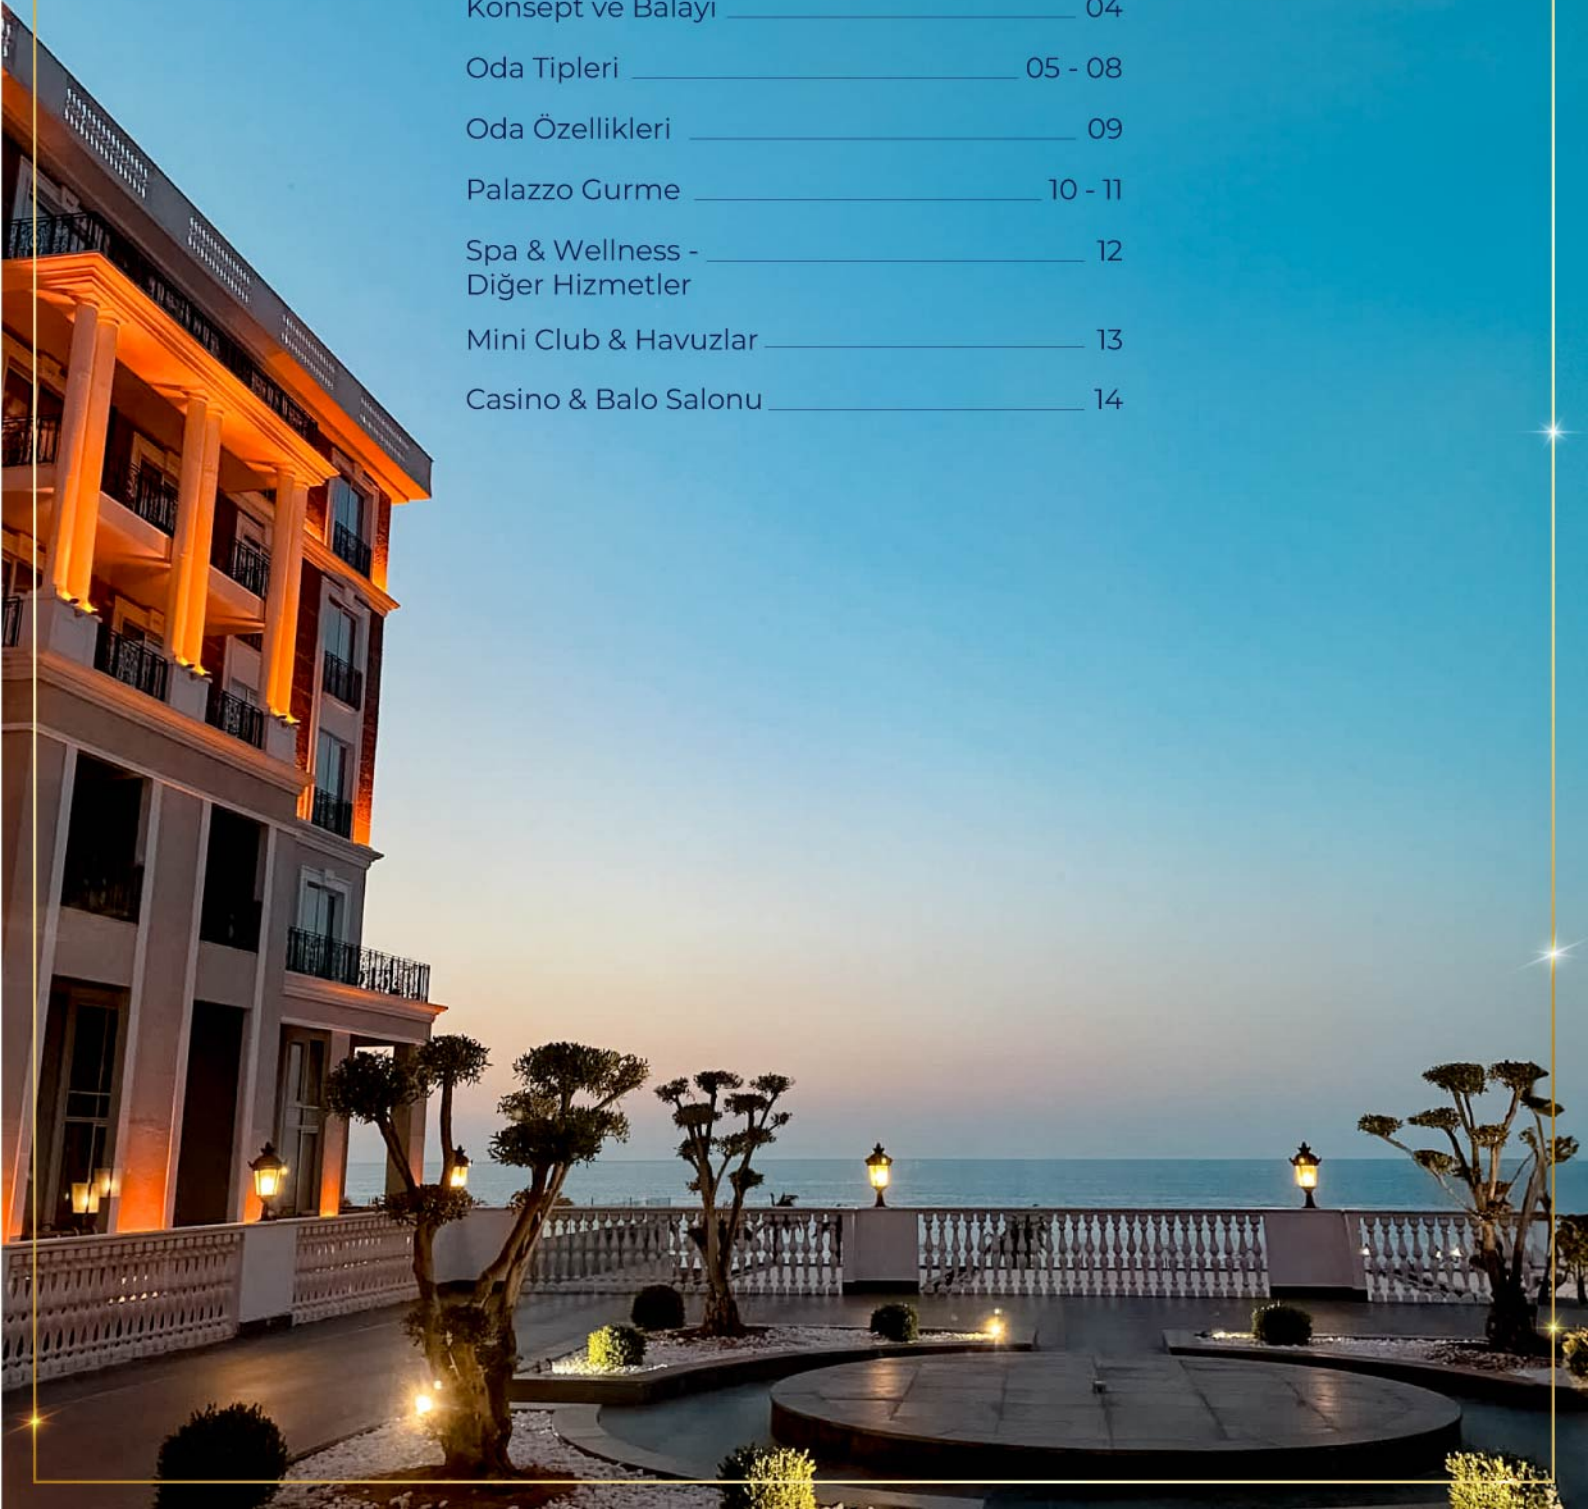

KAYA PALAZZO

RESORT & CASINO

GİRNE

İçindekiler

Genel Bilgiler	03
Konsept ve Balayı	04
Oda Tipleri	05 - 08
Oda Özellikleri	09
Palazzo Gurme	10 - 11
Spa & Wellness - Diğer Hizmetler	12
Mini Club & Havuzlar	13
Casino & Balo Salonu	14