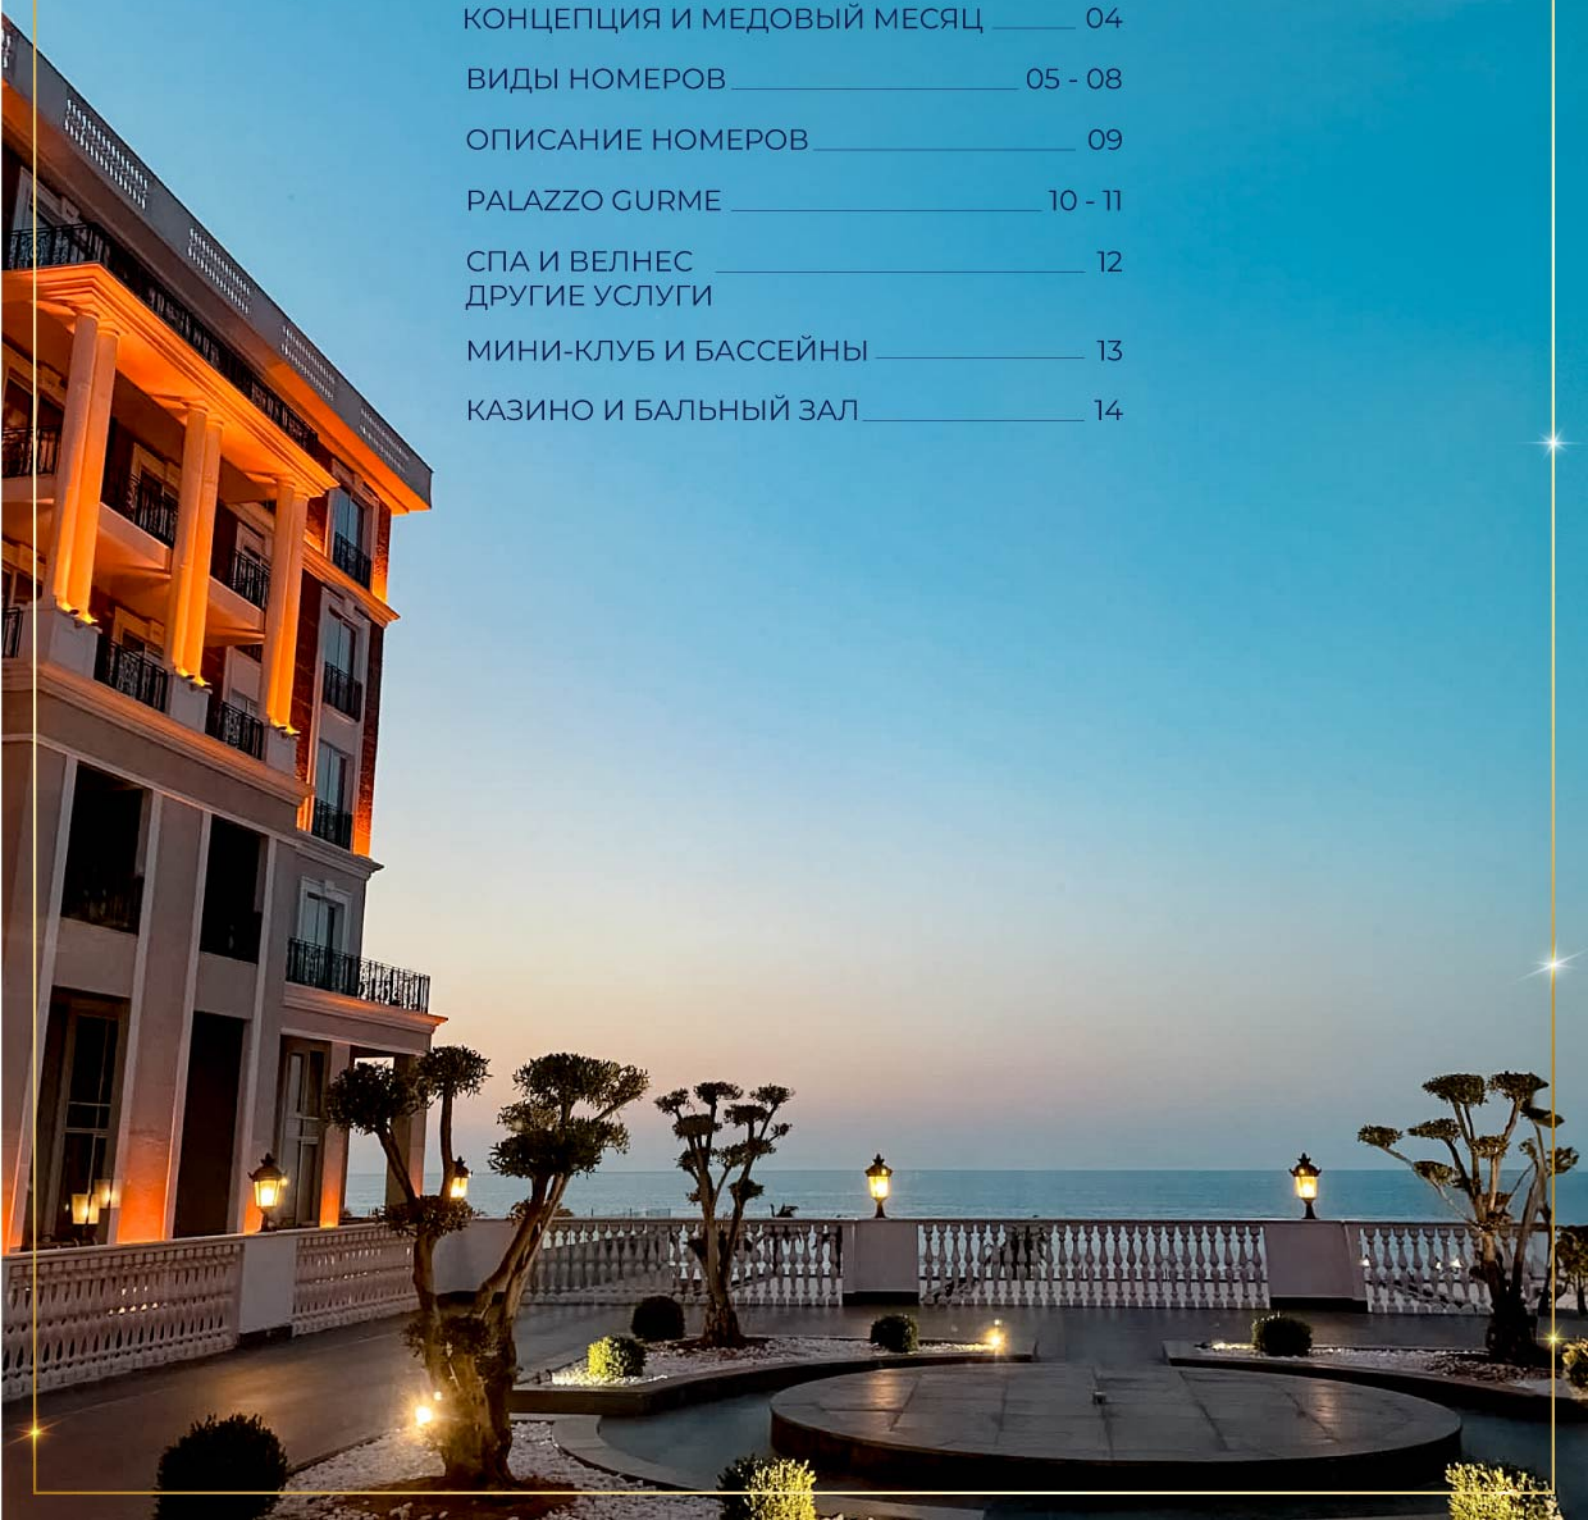

KAYA PALAZZO
RESORT & CASINO
KYRENIA

ТИПЫ ПИТАНИЯ И ОБЩИЕ СВЕДЕНИЯ
ЛЕТО 2026 ГОДА

КАYA PALAZZO

RESORT & CASINO
KYRENIA

СОДЕРЖАНИЕ

ОБЩАЯ ИНФОРМАЦИЯ	03
КОНЦЕПЦИЯ И МЕДОВЫЙ МЕСЯЦ	04
ВИДЫ НОМЕРОВ	05 - 08
ОПИСАНИЕ НОМЕРОВ	09
PALAZZO GURME	10 - 11
СПА И ВЕЛНЕС ДРУГИЕ УСЛУГИ	12
МИНИ-КЛУБ И БАСЕЙНЫ	13
КАЗИНО И БАЛЬНЫЙ ЗАЛ	14