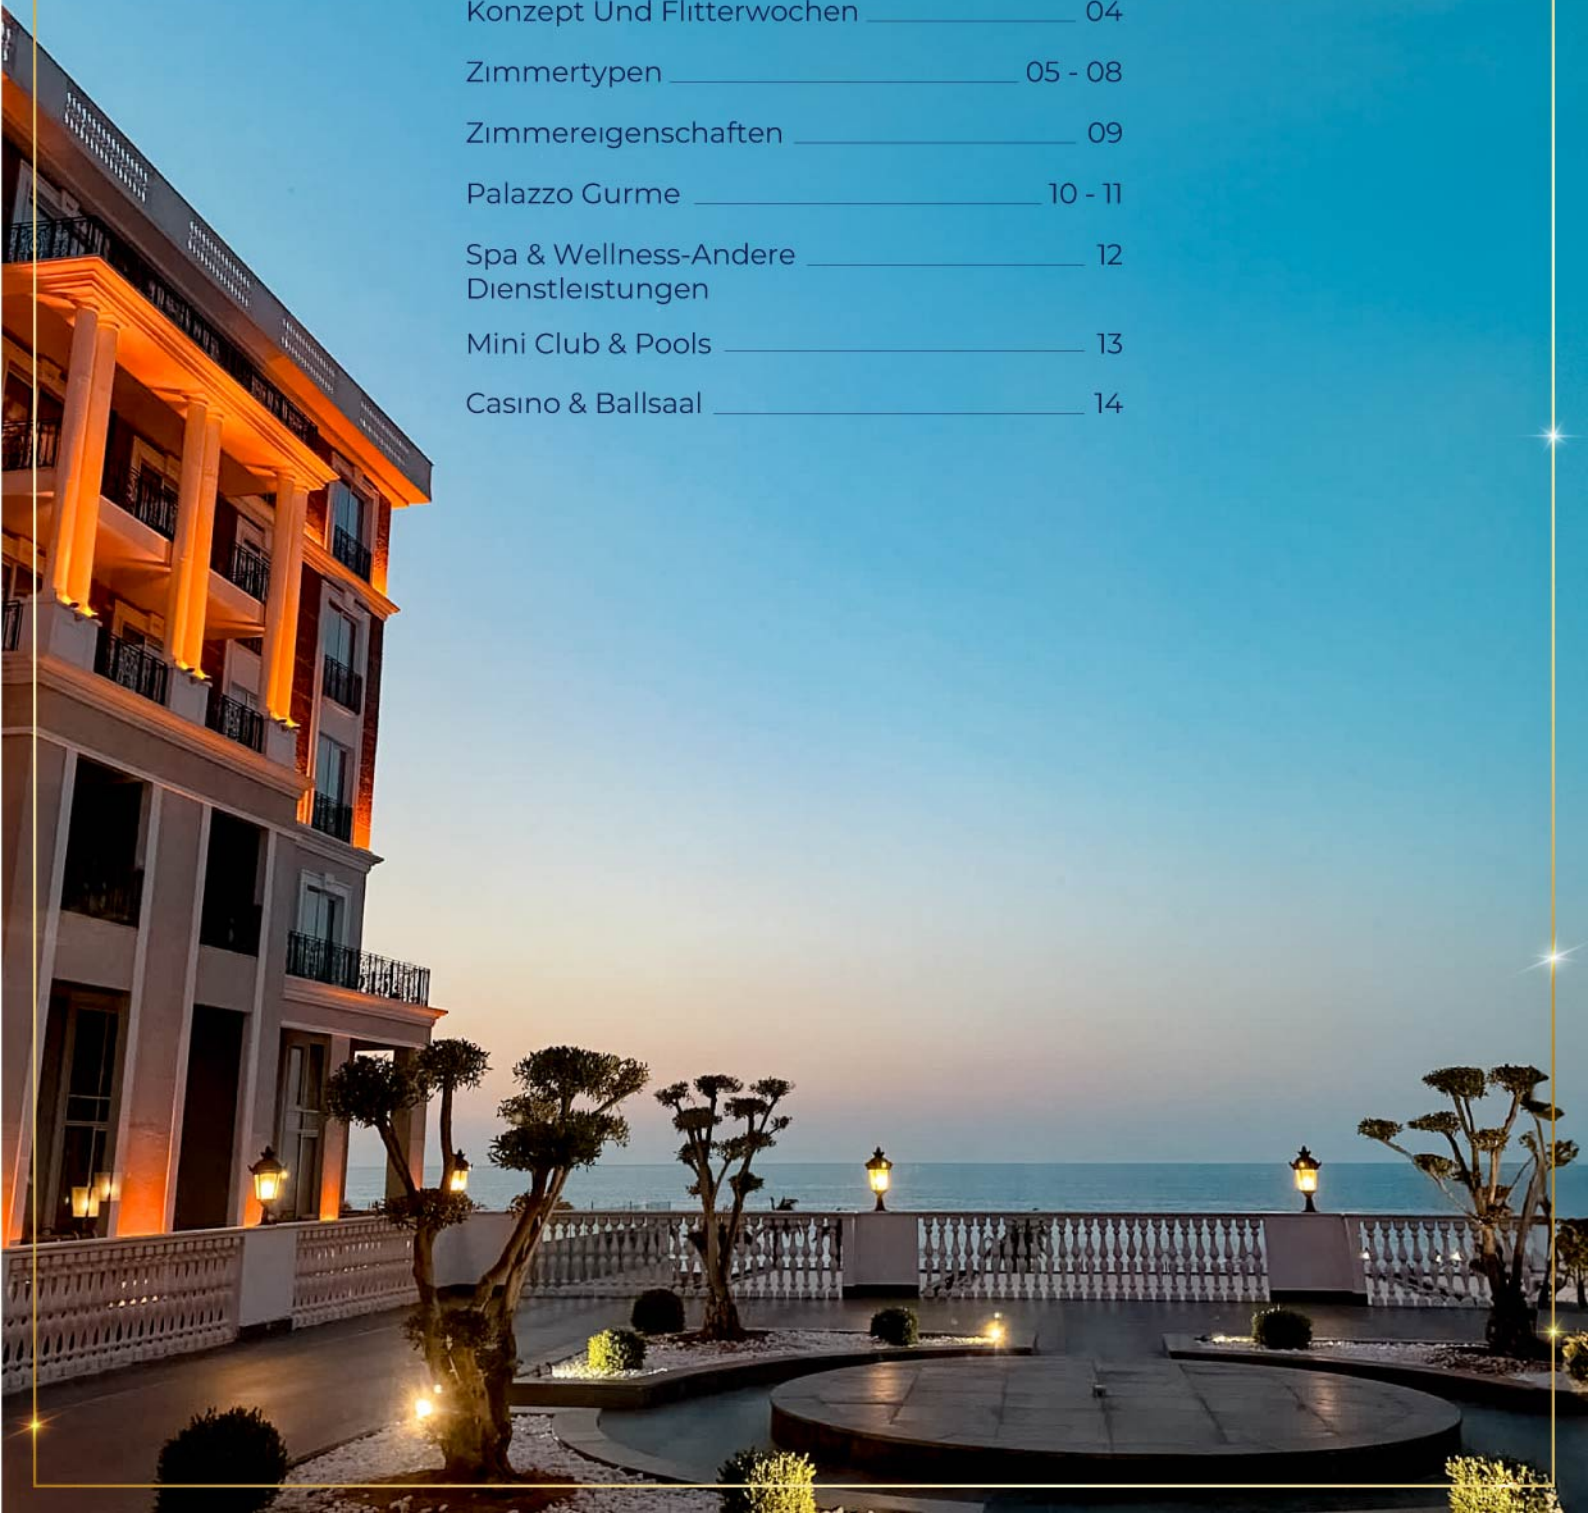

KAYA PALAZZO
RESORT & CASINO
KYRENIA

KONZEPT UND ALLGEMEINE INFORMATIONEN
SOMMER 2026

KAYA PALAZZO

RESORT & CASINO
KYRENIA

Inhalt

Allgemeine Informationen	03
Konzept Und Flitterwochen	04
Zimmertypen	05 - 08
Zimmereigenschaften	09
Palazzo Gurme	10 - 11
Spa & Wellness-Andere Dienstleistungen	12
Mini Club & Pools	13
Casino & Ballsaal	14