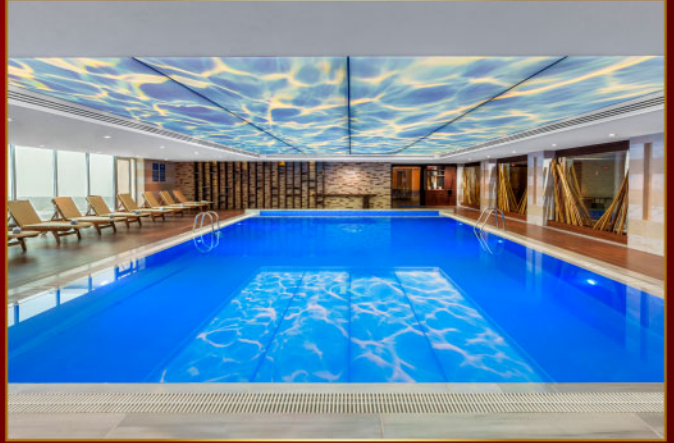

### SPA

Palaestra Health Club 07:30 - 23:00

ÜCRETSİZ HİZMETLER	ÜCRETSİZ HİZMETLER
Macera Duşu	Spinning-Express Gym
Kar Çeşmesi	Grup Studio Ders Alanı
Masa Tenisi	Buhar Banyosu
Açık Havuz	Kapalı Havuz
Dinlenme Alanı	ÜCRETLİ HİZMETLER
Türk Hamamı	Masaj Hizmetleri
Fitness Salonu	Vitamin Bar
Sauna	Özel Ders