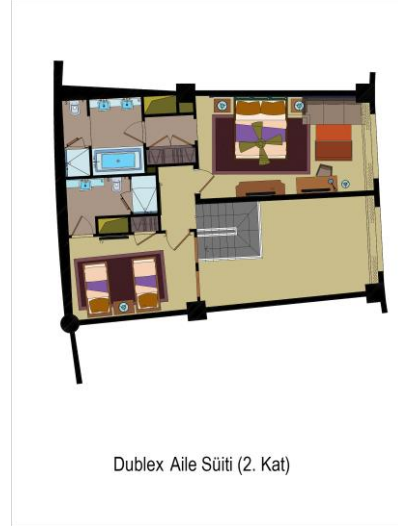

DUPLEX FAMILİY SUİTE

ÖZELLİKLER

14 ADET

108 M²

2 YATAK ODASI (FRENCH VE TWİN)

1 OTURMA ODASI

3 WC

HİDRO MASAJ KÜVETLİ BANYO

3 ADET DUŞ

BALKON

LED TV 42'' (3 adet)

ODA SETUP

GİRİŞTE MEYVE SEPETİ

ÇİKOLATA & TATLI TABAĞI

İTHAL ŞARAP (75 CL)

CHIVAS REGAL 12 YEARS WHISKEY (35 CL)

ODA SERVİSLER

ÇAY KAHVE SET-UP

BVLGARI BUKLET MALZEMESİ

BORNOZ-TERLİK

YASTIK MENÜSÜ

TURN DOWN SERVİSİ