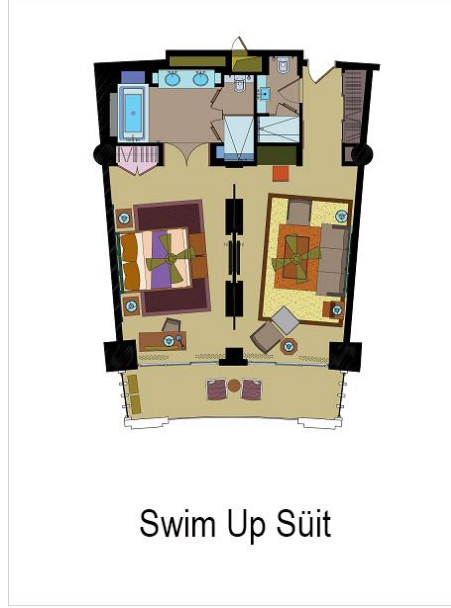

ÖZELLİKLER

21 ADET

79 M²

1 YATAK ODASI (FRENCH)

1 PARAVAN KAPILI OTURMA ODASI

2 WC

HİDRO MASAJLI KÜVETLİ BANYO

2 ADET DUŞ

ORTAK HAVUZA ÇIKAN TERAS

LED TV 42'' (2 adet)

ODA SETUP

GİRİŞTE MEYVE SEPETİ

ÇİKOLATA & TATLI TABAĞI

İTHAL ŞARAP (75 CL)

CHIVAS REGAL 12 YEARS WHISKEY (35 CL)

ODA SERVİSLER

ÇAY- KAHVE SET-UP

BVLGARI BUKLET MALZEMESİ

BORNOZ-TERLİK

YASTIK MENÜSÜ

TURN DOWN SERVİSİ