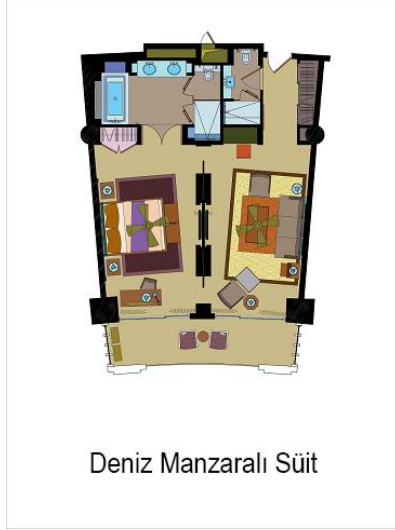

ODA SERVİSLER

ÇAY- KAHVE SET-UP

BVLGARI BUKLET MALZEMESİ

BORNOZ-TERLİK

YASTIK MENÜSÜ

TURN DOWN SERVİSİ

**Bazı odalarda mimari farklılık olabilir.*

ÖZELLİKLER