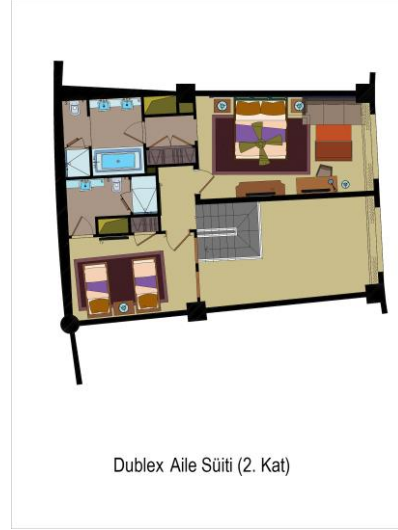

DUPLEX FAMILİY SUİTE

ÖZELLİKLER

14 ADET

108 M²

2 YATAK ODASI (FRENCH VE TWİN)

1 OTURMA ODASI

3 WC

HİDRO MASAJ KÜVETLİ BANYO

3 ADET DUŞ

BALKON

LED TV 42" (3 adet)

ODA SETUP

GİRİŞTE MEYVE SEPETİ

ÇİKOLATA & TATLI TABAĞI

İTHAL ŞARAP (75 CL)

CHIVAS REGAL 12 YEARS WHISKEY (35 CL)

ODA SERVİSLER

ÇAY KAHVE SET-UP

HERMES BUKLET MALZEMESİ

BORNOZ-TERLİK

YASTIK MENÜSÜ

TURN DOWN SERVİSİ