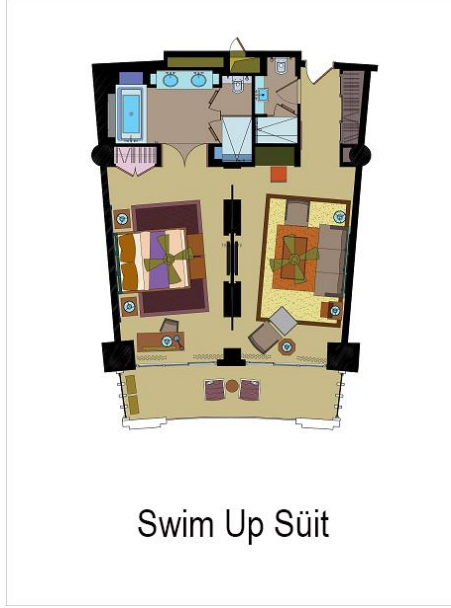

ÇAY- KAHVE SET-UP

AROMATHERAPY BUKLET MALZEMESİ

BORNOZ-TERLİK

YASTIK MENÜSÜ

TURN DOWN SERVİSİ

SWIM UP SUITE

ÖZELLİKLER

21 ADET