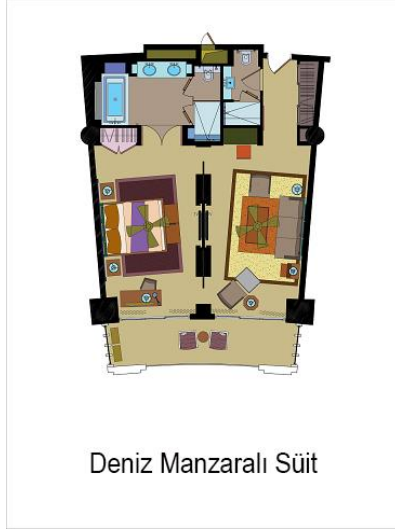

ÖZELLİKLER

134 ADET

79 M²

1 YATAK ODASI (FRENCH)

1 PARAVAN KAPILI OTURMA ODASI

2 WC

HİDRO MASAJLI KÜVETLİ BANYO

2 ADET DUŞ

BALKON

LED TV 42" (2 adet)

ODA SETUP

GİRİŞTE MEYVE SEPETİ

ÇİKOLATA & TATLI TABAĞI

İTHAL ŞARAP (75 CL)

CHIVAS REGAL 12 YEARS WHISKEY (35 CL)

ODA SERVİSLER

ÇAY- KAHVE SET-UP

AROMATHERAPY BUKLET MALZEMESİ

BORNOZ-TERLİK

YASTIK MENÜSÜ

TURN DOWN SERVİSİ