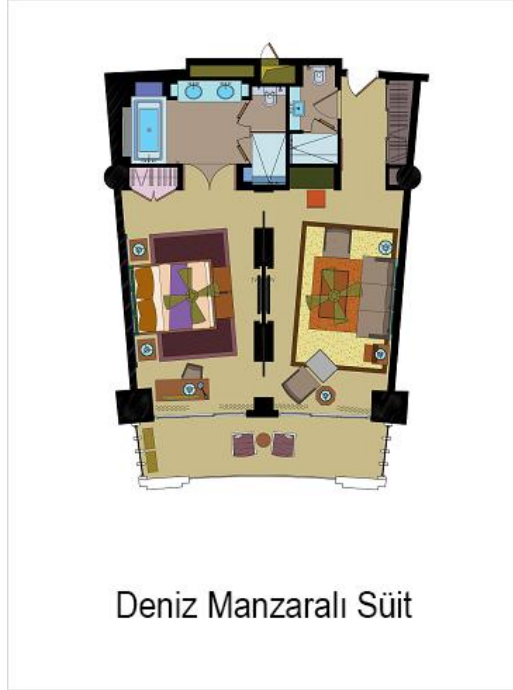

ÖZELLİKLER

134 ADET

79 M2

1 YATAK ODASI

1 SÜRGÜLÜ KAPILI OTURMA ODASI

2 WC

HİDRO MASAJLI KÜVET

2 ADET DUŞ

TERAS VEYA BALKON

LED TV 42" (2 adet)

ODA SETUP

GİRİŞTE MEYVE SEPETİ

EL YAPIMI ÇİKOLATA

MİNİ LOKUM

ÇEREZ

MON REVE KIRMIZI ŞARAP (75 CL)

CHIVAS REGAL12 YEARS WHISKEY (35 CL)

BAKLAVA TABAĞI

ODA SERVİSLER

ÇAY- KAHVE SET-UP

ETRO BUKLET MALZEMESİ

BORNOZ-TERLİK

YASTIK MENÜSÜ

TURN DOWN SERVİSİ