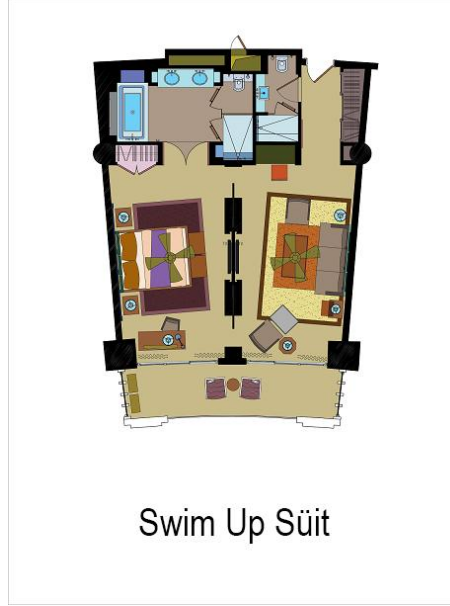

ÖZELLİKLER

21 ADET

79 M2

1 YATAK ODASI

1 OTURMA ODASI

2 WC

HİDRO MASAJLI KÜVELİ BANYO

2 ADET DUŞ

ORTAK HAVUZA ÇIKAN TERAS

LED TV 42" (2 adet)

ODA SETUP

GİRİŞTE MEYVE SEPETİ

EL YAPIMI ÇİKOLATA

MİNİ LOKUM

ÇEREZ

MON REVE KIRMIZI ŞARAP (75 CL)

CHIVAS REGAL12 YEARS WHISKEY (35 CL)

BAKLAVA TABAĞI

ODA SERVİSLER

ÇAY- KAHVE SET-UP

ETRO BUKLET MALZEMESİ

BORNOZ-TERLİK

YASTIK MENÜSÜ

TURN DOWN SERVİSİ