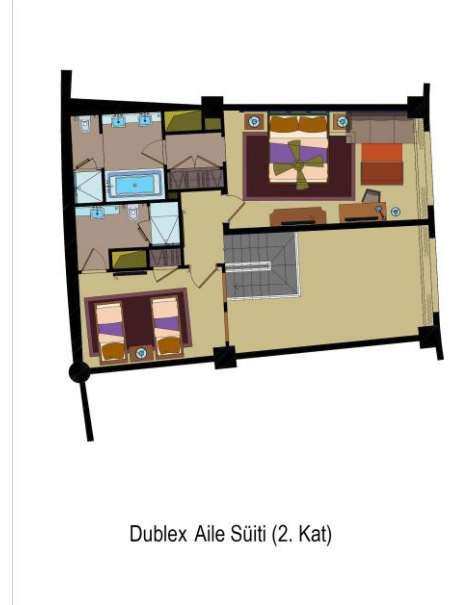

DUBLEX AİLE SÜİTİ

ÖZELLİKLER

15 ADET

108 M2

2 YATAK ODASI

1 OTURMA ODASI

3 WC

3 ADET DUŞ

1 HİDRO MASAJLI KÜVET

TERAS VEYA BALKON

LED TV 42'' (3 adet)

ODA SETUP

GİRİŞTE MEYVE SEPETİ

EL YAPIMI ÇİKOLATA

BAKLAVA TABAĞI

ÇEREZ

MON REVE KIRMIZI ŞARAP (75 CL)

CHIVAS REGAL12 YEARS WHISKEY (35 CL)

ODA SERVİSLER

ÇAY KAHVE SET-UP

ETRO BUKLET MALZEMESİ

BORNOZ-TERLİK

YASTIK MENÜSÜ

TURN DOWN SERVİSİ