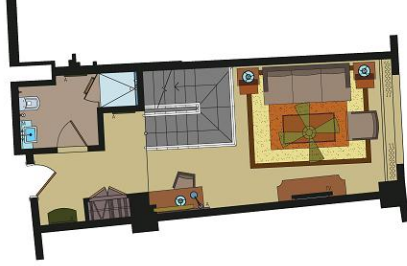

ETRO BUKLET MALZEMESİ

BORNOZ-TERLİK

YASTIK MENÜSÜ

TURN DOWN SERVİSİ

Dublex Swim Up Aile Süiti (1.Kat)

Dublex Swim Up Aile Süiti (2. Kat)

ÖZELLİKLER

30 ADET