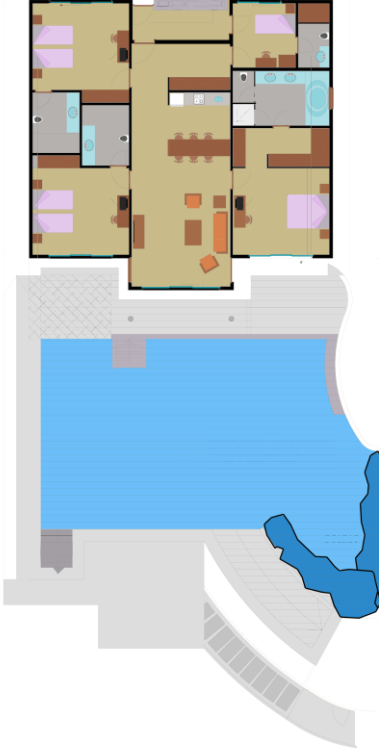

Villa Ducale

ÖZELLİKLER

- 4 ADET
- 175 M2
- 3 YATAK ODASI
- 3 WC
- 3 BANYO
- SALON
- TERAS
- 200 M2 ÖZEL AÇIK HAVUZ
- AMERİKAN MUTFAK
- PAVILION
- 42 "LED TV (4 adet)
- 1 HİZMETLİ ODASI+BANYO

ODA SETUP

- GAZETE
- ODADA ÇİÇEK ARAJMANI
- NESPRESSO MAKİNESİ
- ZENGİNLEŞTİRİLMİŞ MİNİBAR
- GÜNLÜK MEYVE SEPETİ
- EL YAPIMI ÇİKOLATA
- ÇİKOLATALI KESTANE ŞEKERİ
- DRAJE ÇİKOLATA
- LINDT ÇİKOLATA
- ÇEREZ
- CHIVAS REGAL12 YEARS WHS (35 CL)
- VODKA ABSOLUT (35 CL)
- BAILEYS IRISH CREAM (70CL)
- HENNESSY V.S (70 CL)
- BEEFEATER GIN (35 CL)
- TAZE M.SULARI, ŞAMPANYA,
- PROSECCO CLASICO (75 CL)
- ÇİKOLATALI ÇİLEK (MEVSİMİNE GÖRE)
- KURU MEYVE ÇEŞİTLERİ
- İTHAL PEYNİR TABAĞI
- ÇOCUK ÇİKOLATA TABAĞI
- CONSENSUS CABERNET SAUVIGNON (75 CL)
- CONSENSUS CHARDONNAY (75 CL)

ODA SERVİSLER

- BUTLER SERVİSİ
- ODADA C/IN C/OUT
- TURN DOWN SERVİSİ
- YASTIK MENÜSÜ
- BORNOZ-TERLİK
- HERMES BUKLET MALZ.
- ÇAY-KAHVE SET UP
- ŞEZLONG VE HAVLU SERVİSİ
- GOLF CLUB HOUSE ÜCRETSİZ
- HAVALİMANI VIP TRANSFER
- ÇOCUK SET UP
- ÜCRETSİZ A LA CARTE REST.
- VİLLA YİYECEK, İÇECEK MENÜSÜ